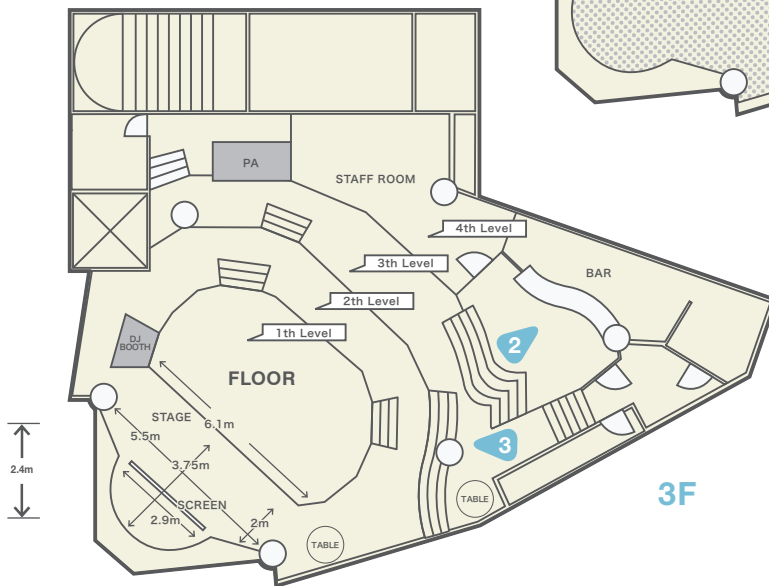

吹き抜けコロシウム状の店内は、客席のどの位置からでもステージが見やすい構造になっております。また、120インチのプロジェクターやDJ機材も常備しており、ワンマンライブは勿論の事、プレス発表や結婚式2次会等、幅広いイベントに対応できるスペースです。着席スタイルでも70席まで対応可能な為、アコースティックライブ等にも適しています。

①2F

LOUNGEスペースとして最適な空間。
壁面に設置されたLEDライトは、イベントに応じて様々な色を演出します。

2F

3F

S=1/200

構造：第8矢澤ビル 2階+3階

【オープン】 2001年4月
【用途】 Live・Club Event・Party・Convention・etc
【ステージ面積】 面積 16㎡ 高さ 80cm
【総㎡数】 2F 202.758㎡ / 3F 84.376㎡
【天井高】 2F 2.6m / 3F 5.7m

収容人員

【ステージメインフロア】 スタンディング 200名 / 座席 70席
【全フロア開放】 スタンディング 250名
【客室面積】 69.10㎡

②BAR

フロア最上段に位置するBARスペースは、常時100種類以上のメニューを取り揃えております。

③STAGE

メインフロアが扇形でコロシウム状になっている性質上、後方のお客様もステージが見やすいのが特徴

Glad

店舗：Glad 〒150-0043 東京都渋谷区道玄坂2-21-7 第8矢澤ビル2F,3F

OFFICE：株式会社 カルチャー・オブ・エイジア 〒150-0043 東京都渋谷区道玄坂2-21-7 第8矢澤ビル4F(VUENOS/Glad/LOUNGE NEO 入居ビル)
総合問い合わせ窓口：TEL03-5458-2551・FAX 03-5458-2554