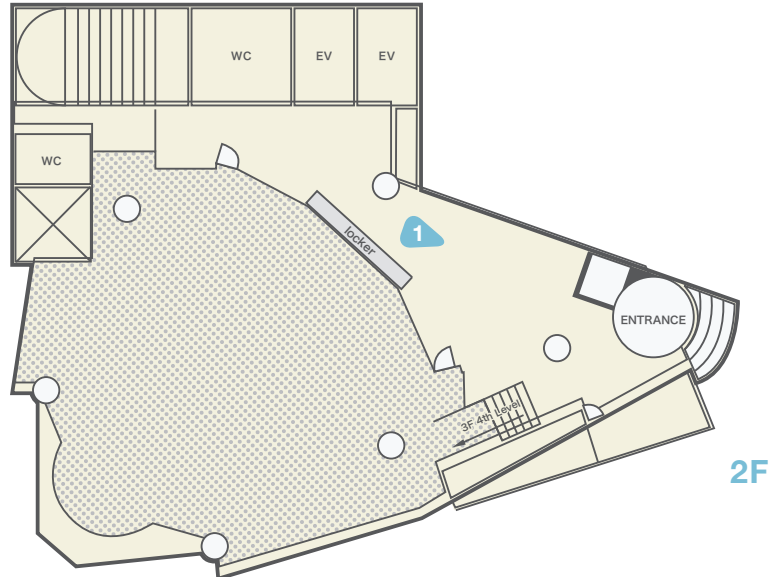

吹き抜けコロシウム状の店内は、客席のどの位置からでもステージが見やすい構造になっております。また、120インチのプロジェクターやDJ機材も常備しており、ワンマンライブは勿論の事、プレス発表や結婚式2次会等、幅広いイベントに対応できるスペースです。着席スタイルでも70席まで対応可能な為、アコースティックライブ等にも適しています。

①2F

LOUNGEスペースとして最適な空間。
壁面に設置されたLEDライトは、イベントに応じて様々な色を演出します。

2F

3F

S=1/200

構造：第8矢澤ビル 2階+3階

【オープン】 2001年4月
【用途】 Live・Club Event・Party・Convention・etc
【ステージ面積】 面積 16㎡ 高さ 80cm
【総㎡数】 2F 202.758㎡ / 3F 84.376㎡
【天井高】 2F 2.6m / 3F 5.7m

収容人員

【ステージメインフロア】 スタンディング 200名 / 座席 70席
【全フロア開放】 スタンディング 250名
【客室面積】 69.10㎡

②BAR

フロア最上段に位置するBARスペースは、常時100種類以上のメニューを取り揃えております。

③STAGE

メインフロアが扇形でコロシウム状になっている性質上、後方のお客様もステージが見やすいのが特徴

Glad

店舗：Glad 〒150-0043 東京都渋谷区道玄坂2-21-7 第8矢澤ビル2F,3F

OFFICE：株式会社 カルチャー・オブ・エイジア 〒150-0043 東京都渋谷区道玄坂2-21-7 第8矢澤ビル4F(VUENOS/Glad/LOUNGE NEO 入居ビル)
総合問い合わせ窓口：TEL03-5458-2551・FAX 03-5458-2554